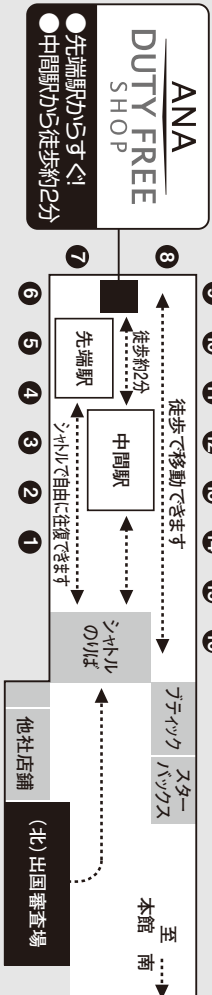

たばこもお酒も!化粧品も! 10%OFF!

ANA DUTY FREE SHOP

関西国際空港限定!

ANA DUTY FREE SHOP
10% DISCOUNT
COUPON

10%
OFF!!

関西国際空港
北ウイング
先端駅すぐ

営業時間

7:00AM~
10:30PM

主な取扱い

Chloé * L'OCCITANE
* ReFa
CK * SHISEIDO
* SOFINA
CLARINS *
COVERMARK *
ESTÉE LAUDER

お買い物でマイルが貯まります!

有効期限:2021年3月31日

本券と引き換えのうえJCBカードで
お支払いになると、

10%OFFで購入できます。

*一部優待除外品があります。

※2020年3月現在の情報です。

世界にひとつ。あなたにひとつ。

取扱商品および主なブランド

化粧品(資生堂・エスデ・ローダー・カバ
ーマーク・クラランス・ソフィーナ・リファ・ロ
クシタン)
香水(カルヴィン・クライン・クロエ・ガルカ)
たばこ・お酒(ブランドニー・ウイスキー・日本
酒・焼酎・梅酒)
その他(コナインなど)

ご利用店舗案内 / MAP

※2020年3月現在の情報です。

割引についてのご案内

本券と引き換えのうえJCBカードでお支払いになると、10%OFFで購入できます。